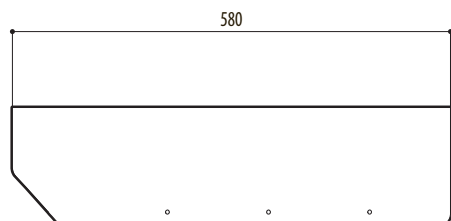

EXHS

TETTuccio PARASOLE

CARATTERISTICHE PRINCIPALI

Realizzato in acciaio

DATI TECNICI

GENERALE

Realizzato in alluminio

EXHS000: Tettuccio parasole 580mm per custodie serie EXHC

EXHS001: Tettuccio parasole 650mm per EXHD

CODICE PRODOTTO

EXHS000

Tettuccio parasole 580mm per serie EXH

DISEGNI TECNICI

Le misure indicate sono espresse in millimetri.

EXHS000