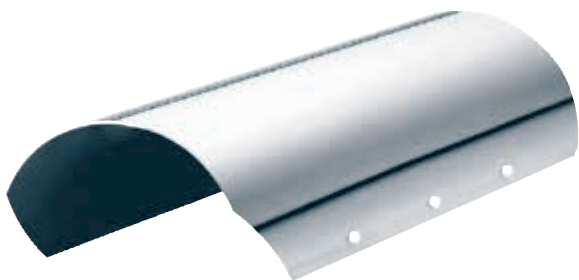

EXHS

TETTuccio PARASOLE

CARATTERISTICHE PRINCIPALI

Realizzato in acciaio

DATI TECNICI

GENERALE

Realizzato in alluminio

EXHS000: Tettuccio parasole 580mm per custodie serie EXHC

EXHS001: Tettuccio parasole 650mm per EXHD

CODICE PRODOTTO

EXHS000

Tettuccio parasole 580mm per serie EXH

DISEGNI TECNICI

Le misure indicate sono espresse in millimetri.

EXHS000