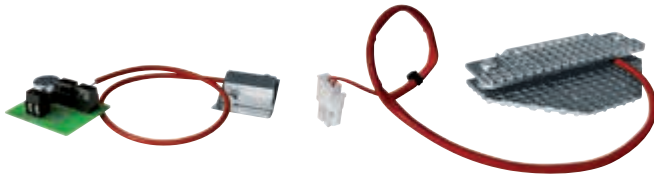

## BESCHREIBUNG

Der Heizkreis besteht aus einem 20W- oder 40W-PTC-Heizkörper. Verfügbar in Version: 12Vdc, 24Vac, 120Vac oder 230Vac.