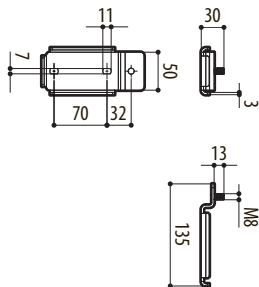

RÉFÉRENCES

OSUPPIR Support pour un projecteur GEKO IRH sous caisson (la combinaison entre OSUPPIR et le support mural WBOVA2 n'est pas compatible avec le caisson PUNTO)

DESSINS TECHNIQUES

Les tailles indiquées sont en millimètres.