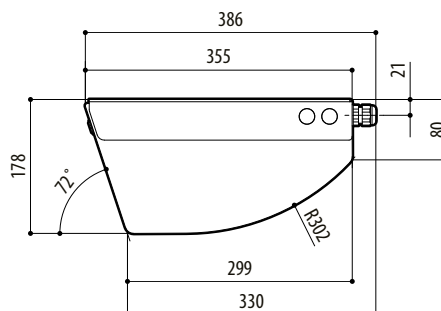

AVTPSC

mm 1:10