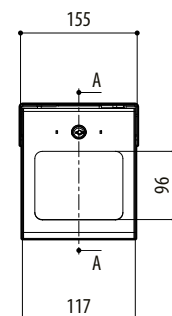

AVTPSC

mm 1:10