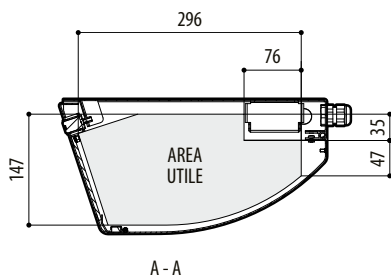

AVTPSC

mm 1:10