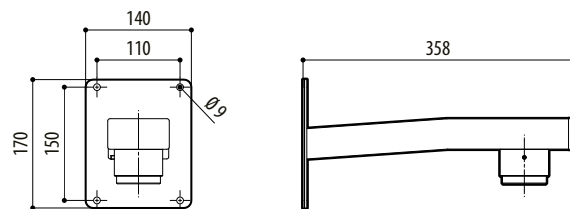

DBH03

DBH04

DBH05

mm 1:10