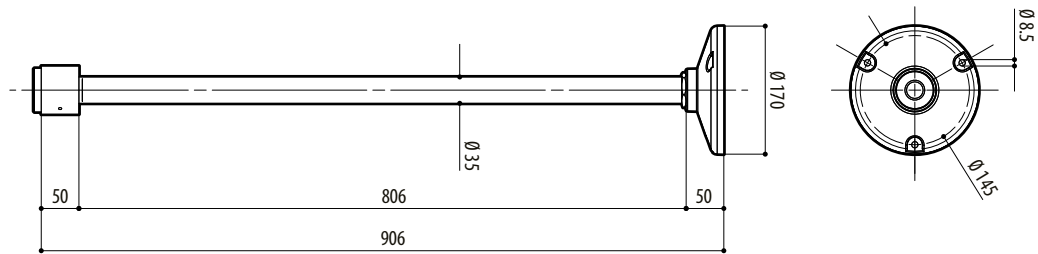

DBH03

DBH04

DBH05

mm 1:10