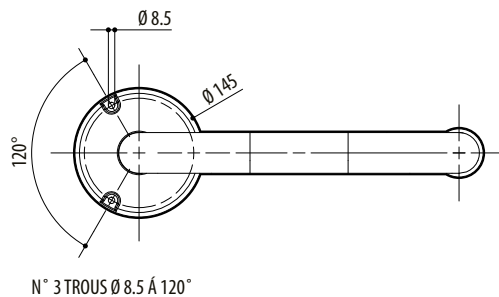

DBH03

DBH04

DBH05

mm 1:10