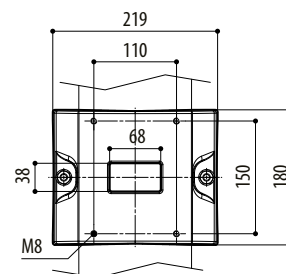

Longueur: 357.5mm

DBH05

Fixation sol

Passage intérieur des câbles

Charge utile: 25kg

Longueur: 812.5mm

DPTCH1

Fixation sur poteau

Charge utile: 50kg

Diamètres poteau: 80 - 150mm

Compatible avec DBH04

DBHWGC

Fixation sur poteau

Charge utile: 25kg

Diamètres poteau: 210mm max 225mm

Couleur RAL9002

Compatible avec DBH04

DCWGH

Fixation d'angle

Charge utile: 50kg

Compatible avec DBH04

ENVIRONNEMENT

Intérieur / Extérieur

DPTCH1

DBHWGC

DCWGH

mm 1:10

EMBALLAGE

Code	Poids net kg	Poids avec emballage kg	Dimensions emballage (WxHxL) cm	Sur emballage unités
DBH03	2.0	2.6	9.0x19.5x105.5	-
DBH04	2.2	2.6	16.0x18.5x46.0	8
DBH05	5.0	6.6	7.5x51.0x76.0	-
DPTCH1	2.5	2.8	20.0x25.5x14.0	10
DCWGH	2.2	2.7	24.0x32.0x24.5	6