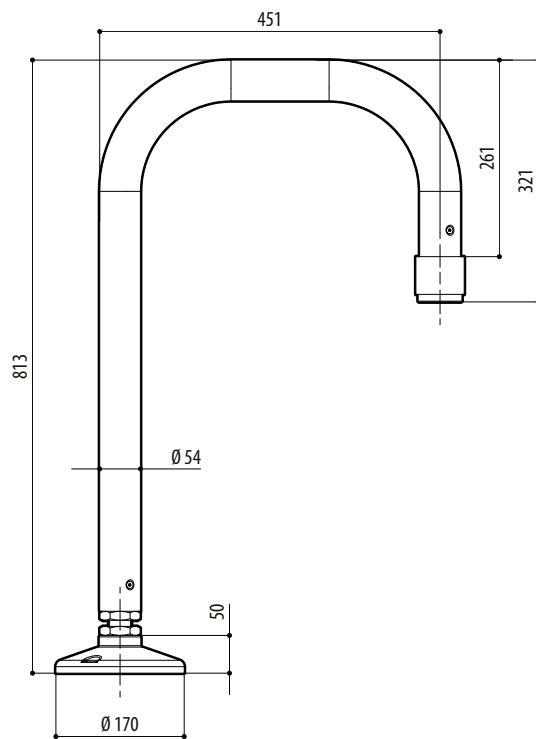

DBH03

DBH04

DBH05

mm 1:10