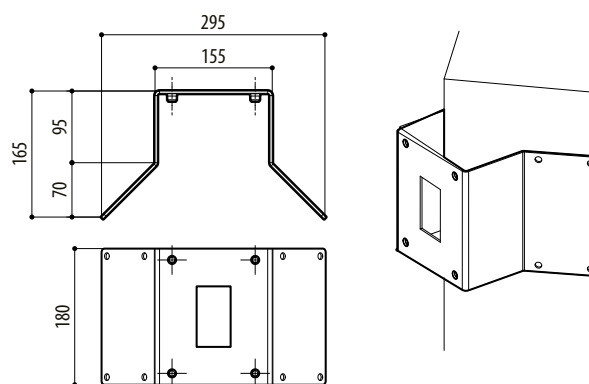

Charge utile: 50kg

Diamètres poteau: 80 - 150mm

Compatible avec DBH04

DBHWGC

Fixation sur poteau

Charge utile: 25kg

Diamètres poteau: 210mm max 225mm

Couleur RAL9002

Compatible avec DBH04

DCWGH

Fixation d'angle

Charge utile: 50kg

Compatible avec DBH04

ENVIRONNEMENT

Intérieur / Extérieur

DPTCH1

DBHWGC

DCWGH

mm 1:10

EMBALLAGE

Code	Poids net kg	Poids avec emballage kg	Dimensions emballage (WxHxL) cm	Sur emballage unités
DBH03	2.0	2.6	9.0x19.5x105.5	-
DBH04	2.2	2.6	16.0x18.5x46.0	8
DBH05	5.0	6.6	7.5x51.0x76.0	-
DPTCH1	2.5	2.8	20.0x25.5x14.0	10
DCWGH	2.2	2.7	24.0x32.0x24.5	6