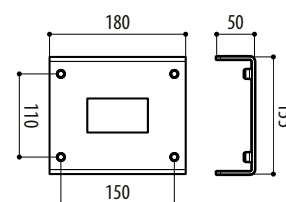

Charge utile: 50kg

Diamètres poteau: 80 - 150mm

Compatible avec DBH04

DBHWGC

Fixation sur poteau

Charge utile: 25kg

Diamètres poteau: 210mm max 225mm

Couleur RAL9002

Compatible avec DBH04

DCWGH

Fixation d'angle

Charge utile: 50kg

Compatible avec DBH04

ENVIRONNEMENT

Intérieur / Extérieur

DPTCH1

DBHWGC

DCWGH

mm 1:10

EMBALLAGE

Code	Poids net kg	Poids avec emballage kg	Dimensions emballage (WxHxL) cm	Sur emballage unités
DBH03	2.0	2.6	9.0x19.5x105.5	-
DBH04	2.2	2.6	16.0x18.5x46.0	8
DBH05	5.0	6.6	7.5x51.0x76.0	-
DPTCH1	2.5	2.8	20.0x25.5x14.0	10
DCWGH	2.2	2.7	24.0x32.0x24.5	6