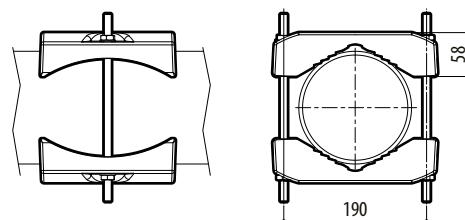

Charge utile: 50kg

Diamètres poteau: 80 - 150mm

Compatible avec DBH04

DBHWGC

Fixation sur poteau

Charge utile: 25kg

Diamètres poteau: 210mm max 225mm

Couleur RAL9002

Compatible avec DBH04

DCWGH

Fixation d'angle

Charge utile: 50kg

Compatible avec DBH04

ENVIRONNEMENT

Intérieur / Extérieur

DPTCH1

DBHWGC

DCWGH

mm 1:10

EMBALLAGE

Code	Poids net kg	Poids avec emballage kg	Dimensions emballage (WxHxL) cm	Sur emballage unités
DBH03	2.0	2.6	9.0x19.5x105.5	-
DBH04	2.2	2.6	16.0x18.5x46.0	8
DBH05	5.0	6.6	7.5x51.0x76.0	-
DPTCH1	2.5	2.8	20.0x25.5x14.0	10
DCWGH	2.2	2.7	24.0x32.0x24.5	6