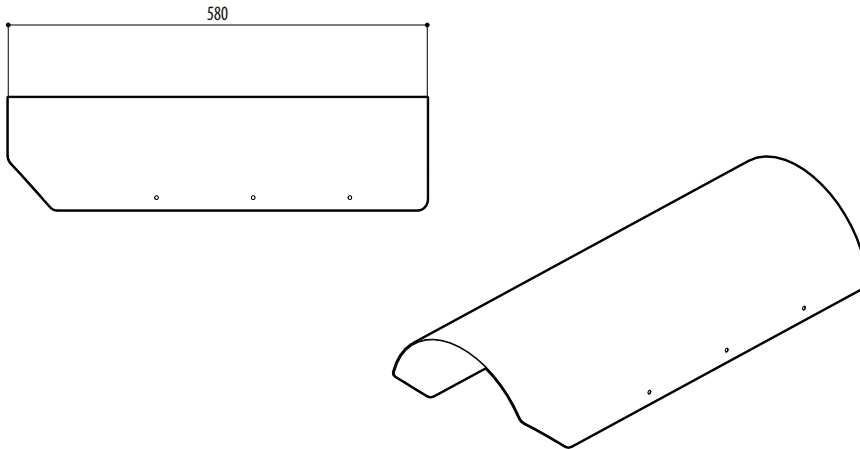

EXH- SERIE, ZUBEHÖR

EXHS

SONNENSCHUTZDACH

Aus Stahl

EXHS

TECHNISCHE DATEN

ALLGEMEINES

Aus Aluminium

EXHS000: Sonnenschutzdach 580mm für Gehäuse der EXHC- Serie

ARTIKELCODE

EXHS000 Sonnenschutzdach 580mm für EXH- Serie

TECHNISCHE ZEICHNUNGEN

Die Abmessungen der Zeichnungen sind in Millimeter angegeben.

EXHS000