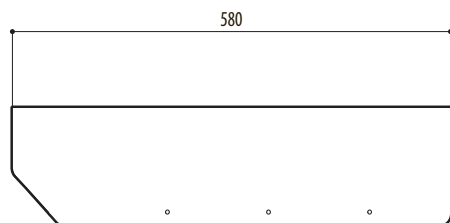

EXHS

SONNENSCHUTZDACH

HAUPTMERKMALE

Aus Stahl

TECHNISCHE DATEN

ALLGEMEINES

Aus Aluminium

EXHS000: Sonnenschutzdach 580mm für Gehäuse der EXHC- Serie

EXHS001: Sonnenschutzdach 650mm für EXHD

ARTIKELCODE

EXHS000

Sonnenschutzdach 580mm für EXH- Serie

TECHNISCHE ZEICHNUNGEN

Die Maße sind in Millimetern angegeben.

EXHS000