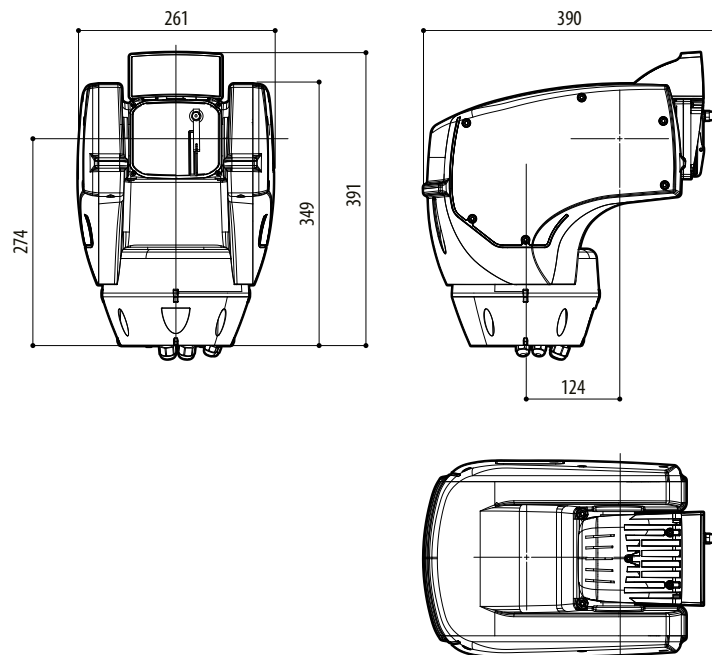

ULISSE COMPACT DELUX MIT LED SCHEINWERFER