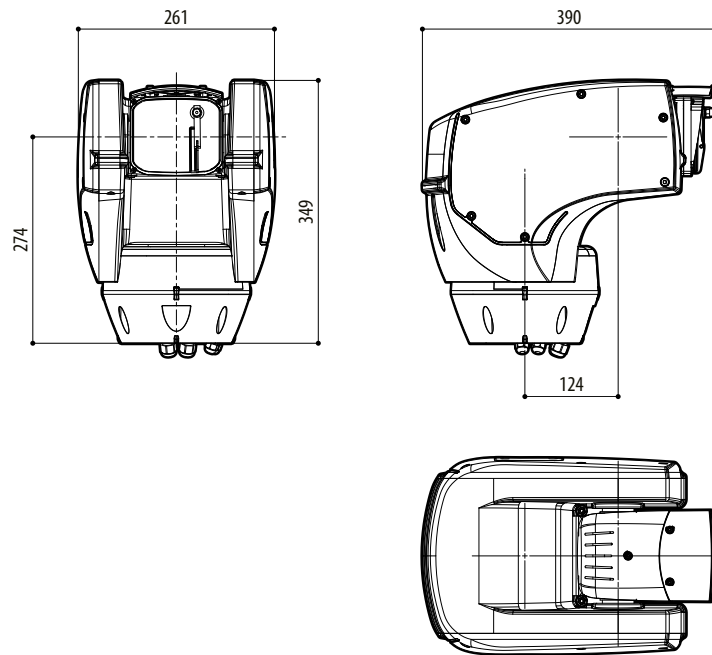

TECHNISCHE ZEICHNUNGEN

Die Maße sind in Millimetern angegeben.

ULISSE COMPACT DELUX