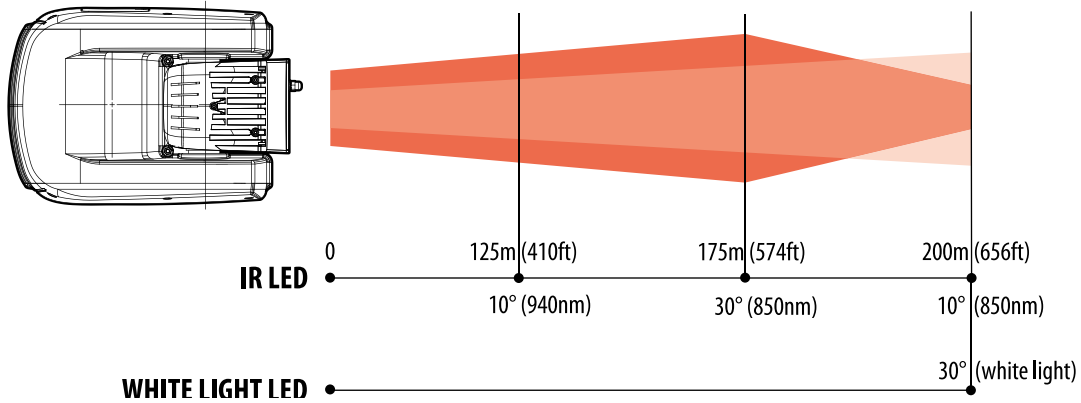

ULISSE COMPACT DELUX - KONFIGURATIONSOPTIONEN

	Strom- Versorgung	Kamera	Optionen		Video Ausgang	
UCHD	1 230Vac	1 Super Low-Light Kamera Day/Night, 30-fach-Zoom, Full HD	W Mit Scheibenwischer, 1 Eingang, 1 Ausgang	A	Z IP-Steuerung H.264/AVC, ONVIF-Protokoll Profil Q, Profil S und Profil T	00B
	2 24Vac		N Mit Scheibenwischer, 1 Eingang, 1 Ausgang, IR-LED-Scheinwerfer 10°, 940nm			
	3 120Vac		U Mit Scheibenwischer, 1 Eingang, 1 Ausgang, IR-LED-Scheinwerfer 30°, 850nm			
			T Mit Scheibenwischer, 1 Eingang, 1 Ausgang, IR-LED-Scheinwerfer 10°, 850nm			
			Z Mit Scheibenwischer, 1 Eingang, 1 Ausgang, LED-Scheinwerfer 30°, Weißlicht			

Die Reichweiten und die Leistung hängen von den Umgebungslichtbedingungen ab.