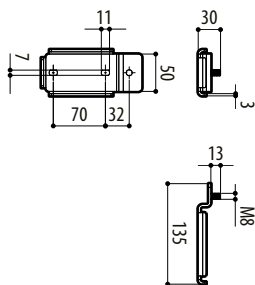

RÉFÉRENCES

OSUPPIR

Support pour un projecteur GEKO IRH sous caisson (Incompatible avec le support mural WBOVA2)

DESSINS TECHNIQUES

Les dimensions des dessins sont exprimées en millimètres.

OSUPPIR