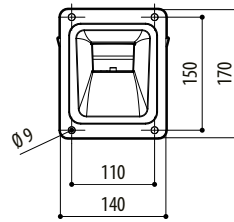

RÉFÉRENCES

UPTWBTAB Support de fixation au sol avec passage interne des câbles

EMBALLAGE

Référence	Poids	Dimensions (WxHxL)	Sur emballage
UPTWBTA	1.6kg	19x19x19cm	12

PTCC1

MÉCANIQUE

Réalisé en aluminium

Pour poteau de diamètre: 80÷150mm

Charge utile: 50kg

Poids net: 2.6kg

RÉFÉRENCES

PTCC1 Collier de fixation sur poteau

EMBALLAGE

Référence	Poids	Dimensions (WxHxL)	Sur emballage
PTCC1	2.8kg	14x25.5x20cm	8

WCWGC

MÉCANIQUE

En acier

Charge utile: 50kg

Poids net: 2.2kg

RÉFÉRENCES

WCWGC Adaptateur de fixation d'angle

EMBALLAGE

Référence	Poids	Dimensions (WxHxL)	Sur emballage
WCWGC	2.6kg	24x32x24.5cm	8

DESSINS TECHNIQUES

Les tailles indiquées sont en millimètres.

UPTWBA

UPTWBTAB

PTCC1

WCWGC