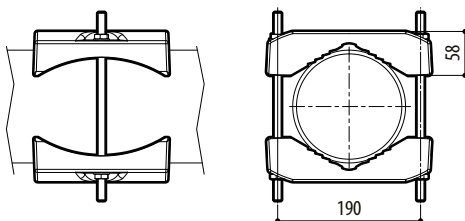

RÉFÉRENCES

UPTWBTAB Support de fixation au sol avec passage interne des câbles

EMBALLAGE

Référence	Poids	Dimensions (WxHxL)	Sur emballage
UPTWBTA	1.6kg	19x19x19cm	12

PTCC1

MÉCANIQUE

Réalisé en aluminium

Pour poteau de diamètre: 80÷150mm

Charge utile: 50kg

Poids net: 2.6kg

RÉFÉRENCES

PTCC1 Collier de fixation sur poteau

EMBALLAGE

Référence	Poids	Dimensions (WxHxL)	Sur emballage
PTCC1	2.8kg	14x25.5x20cm	8

WCWGC

MÉCANIQUE

En acier

Charge utile: 50kg

Poids net: 2.2kg

RÉFÉRENCES

WCWGC Adaptateur de fixation d'angle

EMBALLAGE

Référence	Poids	Dimensions (WxHxL)	Sur emballage
WCWGC	2.6kg	24x32x24.5cm	8

DESSINS TECHNIQUES

Les tailles indiquées sont en millimètres.

UPTWBA

UPTWBTAB

PTCC1

WCWGC