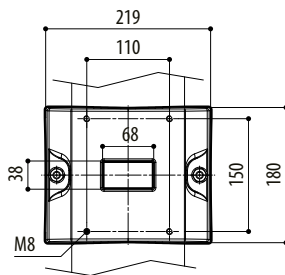

RÉFÉRENCES

UPTWBTAB Support de fixation au sol avec passage interne des câbles

EMBALLAGE

Référence	Poids	Dimensions (WxHxL)	Sur emballage
UPTWBTA	1.6kg	19x19x19cm	12

PTCC1

MÉCANIQUE

Réalisé en aluminium

Pour poteau de diamètre: 80÷150mm

Charge utile: 50kg

Poids net: 2.6kg

RÉFÉRENCES

PTCC1 Collier de fixation sur poteau

EMBALLAGE

Référence	Poids	Dimensions (WxHxL)	Sur emballage
PTCC1	2.8kg	14x25.5x20cm	8

WCWGC

MÉCANIQUE

En acier

Charge utile: 50kg

Poids net: 2.2kg

RÉFÉRENCES

WCWGC Adaptateur de fixation d'angle

EMBALLAGE

Référence	Poids	Dimensions (WxHxL)	Sur emballage
WCWGC	2.6kg	24x32x24.5cm	8

DESSINS TECHNIQUES

Les tailles indiquées sont en millimètres.

UPTWBA

UPTWBTAB

PTCC1

WCWGC