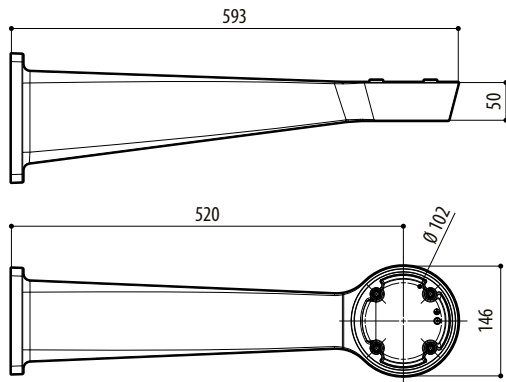

RÉFÉRENCES

UPTWBTAB Support de fixation au sol avec passage interne des câbles

EMBALLAGE

Référence	Poids	Dimensions (WxHxL)	Sur emballage
UPTWBTA	1.6kg	19x19x19cm	12

PTCC1

MÉCANIQUE

Réalisé en aluminium

Pour poteau de diamètre: 80÷150mm

Charge utile: 50kg

Poids net: 2.6kg

RÉFÉRENCES

PTCC1 Collier de fixation sur poteau

EMBALLAGE

Référence	Poids	Dimensions (WxHxL)	Sur emballage
PTCC1	2.8kg	14x25.5x20cm	8

WCWGC

MÉCANIQUE

En acier

Charge utile: 50kg

Poids net: 2.2kg

RÉFÉRENCES

WCWGC Adaptateur de fixation d'angle

EMBALLAGE

Référence	Poids	Dimensions (WxHxL)	Sur emballage
WCWGC	2.6kg	24x32x24.5cm	8

DESSINS TECHNIQUES

Les tailles indiquées sont en millimètres.

UPTWBA

UPTWBTAB

PTCC1

WCWGC