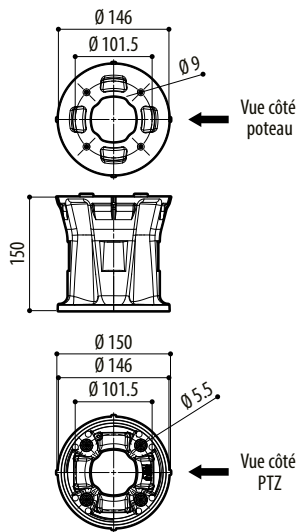

Référence	Poids	Dimensions (WxHxL)	Sur emballage
UPTWBA	3.5kg	19x16x60cm	-

UPTWBTAB

MÉCANIQUE

En fonte d'aluminium

Vernissage avec poudres époxy polyester, couleur RAL9002

Passage intérieur des câbles

Poids net: 1.6kg

Charge utile: 50kg

Poids net: 2.6kg

RÉFÉRENCES

PTCC1 Collier de fixation sur poteau

EMBALLAGE

Référence	Poids	Dimensions (WxHxL)	Sur emballage
PTCC1	2.8kg	14x25.5x20cm	8

WCWGC

MÉCANIQUE

En acier

Charge utile: 50kg

Poids net: 2.2kg

RÉFÉRENCES

WCWGC Adaptateur de fixation d'angle

EMBALLAGE

Référence	Poids	Dimensions (WxHxL)	Sur emballage
WCWGC	2.6kg	24x32x24.5cm	8

DESSINS TECHNIQUES

Les tailles indiquées sont en millimètres.

UPTWBA

UPTWBTAB

PTCC1

WCWGC