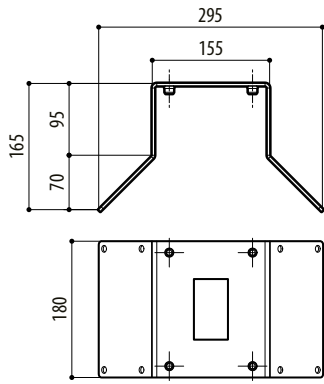

RÉFÉRENCES

UPTWBTAB Support de fixation au sol avec passage interne des câbles

EMBALLAGE

Référence	Poids	Dimensions (WxHxL)	Sur emballage
UPTWBTA	1.6kg	19x19x19cm	12

PTCC1

MÉCANIQUE

Réalisé en aluminium

Pour poteau de diamètre: 80÷150mm

Charge utile: 50kg

Poids net: 2.6kg

RÉFÉRENCES

PTCC1 Collier de fixation sur poteau

EMBALLAGE

Référence	Poids	Dimensions (WxHxL)	Sur emballage
PTCC1	2.8kg	14x25.5x20cm	8

WCWGC

MÉCANIQUE

En acier

Charge utile: 50kg

Poids net: 2.2kg

RÉFÉRENCES

WCWGC Adaptateur de fixation d'angle

EMBALLAGE

Référence	Poids	Dimensions (WxHxL)	Sur emballage
WCWGC	2.6kg	24x32x24.5cm	8

DESSINS TECHNIQUES

Les tailles indiquées sont en millimètres.

UPTWBA

UPTWBTAB

PTCC1

WCWGC