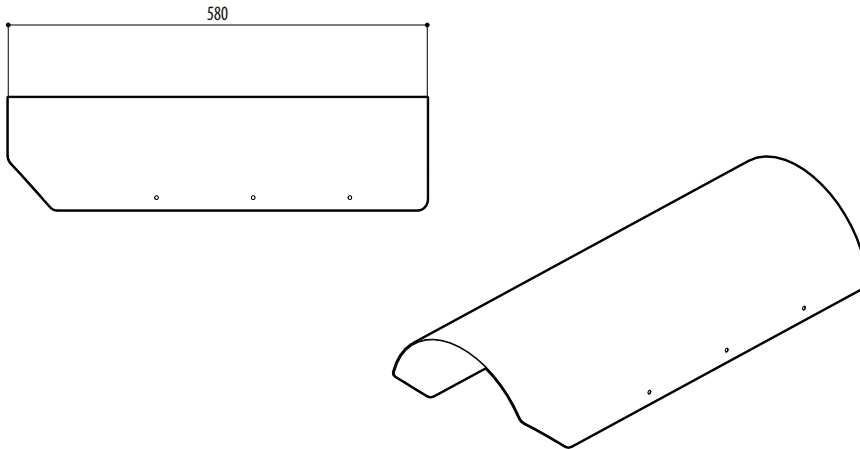

SERIE EXH, ACCESSORI

EXHS

TETTUCCIO PARASOLE

Realizzato in acciaio

EXHS

DATI TECNICI

GENERALE

Realizzato in alluminio

EXHS000: Tettuccio parasole 580mm per custodie serie EXHC

CODICE PRODOTTO

EXHS000 Tettuccio parasole 580mm per serie EXH

DISEGNI TECNICI

Le dimensioni dei disegni sono espresse in millimetri.

EXHS000