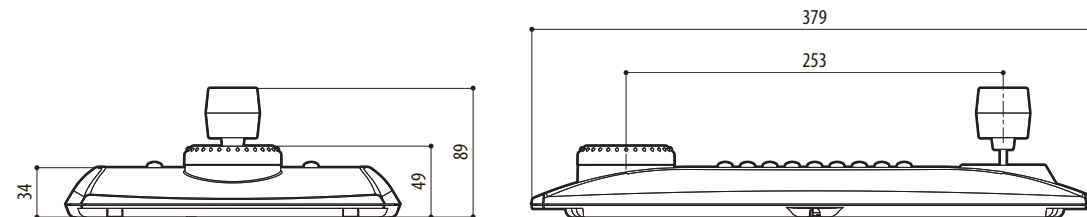

ТЕХНИЧЕСКИЕ ЧЕРТЕЖИ

Размеры указаны в миллиметрах.