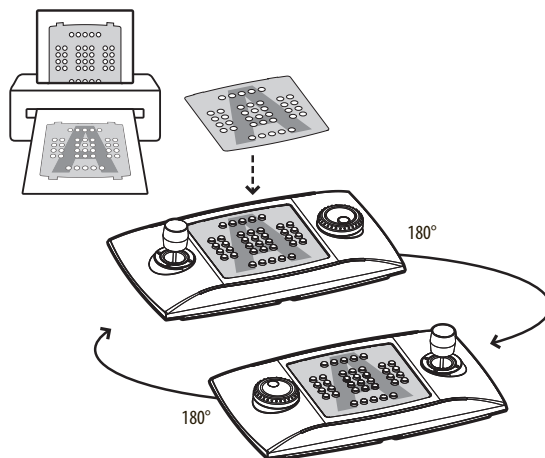

ТЕХНИЧЕСКИЕ ХАРАКТЕРИСТИКИ

ОБЩИЕ СВЕДЕНИЯ

Резиновые клавиши с подсветкой

Зуммер

Операционная система:

- Поддерживает Windows®
- Поддерживает Linux®

МЕХАНИЧЕСКИЕ ХАР.

Размеры: 379x89x224mm

Вес устройства: 1,4kg

ЭЛЕКТРИЧЕСКИЕ ХАР.

Питание от USB порта

Энергопотребление: 350mA max

ПОСЛЕДОВАТЕЛЬНАЯ СВЯЗЬ

USB 2.0

Специальный протокол для виртуального COM-порта

Настройка четырехосевого джойстика с 40 клавишами

ОКРУЖАЮЩАЯ СРЕДА

Для установки внутри помещений

Рабочая температура: от 0°C до +45°C

СЕРТИФИКАТЫ

Электробезопасность (CE): EN60950-1, EN62368-1

Электромагнитная совместимость (CE): EN50130-4, EN55032 (Класс B), EN61000-6-3, FCC Part 15 (Класс B)

Сертификат UL: cULus Listed

Сертификат EAC

Сертификат KC

КОМПЛЕКТУЮЩИЕ

ODCZKIT38

Предварительно подготовленные листы для печати специальных шаблонов и прозрачная защитная пластмассовая пленка

УПАКОВКА

Номер модели	Вес	Размеры (ШxВxД)	Количество штук в коробке
DCZ	1,9kg	42.5x27x17.5cm	4