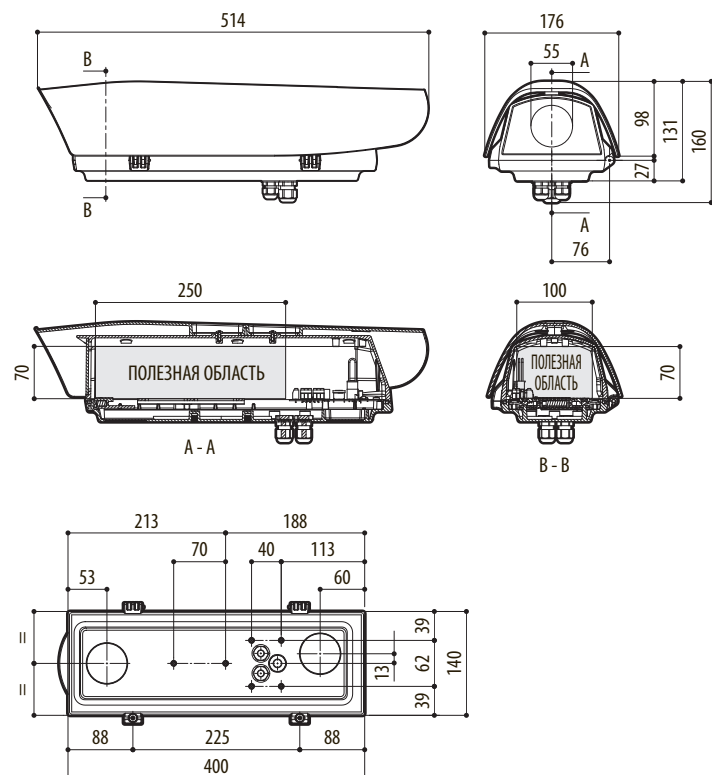

ЗАПАСНЫЕ ЧАСТИ

ОНТВ32SUP	Цельная верхняя часть
-----------	-----------------------

УПАКОВКА

Номер модели	Вес	Размеры (ШхВхД)	Количество штук в коробке
HTV32K1A000	3.4kg	19.5x14.5x53cm	4

ДОСТУПНЫЕ МОДЕЛИ

Номер модели	Солнцезащитный козырек кожуха	Источник питания 230Vac	Источник питания 24Vac	Диаметр германиевого окна
HTV32K1A000	√	√	-	50mm
HTV32K2A000	√	-	√	50mm

ТЕХНИЧЕСКИЕ ЧЕРТЕЖИ

Размеры указаны в миллиметрах.

HTV