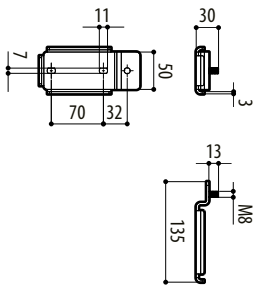

OSUPPIR

ТЕХНИЧЕСКИЕ ХАРАКТЕРИСТИКИ

OSUPPIR

ОБЩИЕ СВЕДЕНИЯ

Из алюминия с эпоксидно-полиэстеровым порошковым покрытием RAL9002

Для кожухов PUNTO, VERSO, VERSO COMPACT, NOV и HEG

При установке с кожухом PUNTO крепление подходит только для настенных кронштейнов WBJA или WBMA

НОМЕР ИЗДЕЛИЯ

OSUPPIR

Кронштейн для монтажа 1 осветителя GEKO IRH под кожухом (Не подходит для настенного кронштейна WBOVA2)

ТЕХНИЧЕСКИЕ ЧЕРТЕЖИ

Размеры на чертежах указаны в миллиметрах.

OSUPPIR