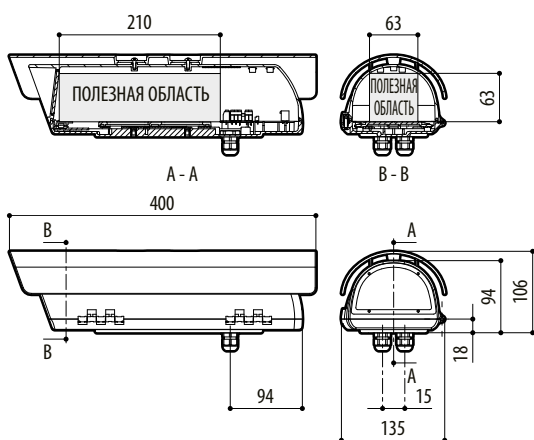

## УПАКОВКА

Номер модели	Вес	Размеры (ШхВхД)	Количество штук в коробке
HPV36K1A000B	1,4kg	15.2X14X53cm	10

## ТЕХНИЧЕСКИЕ ЧЕРТЕЖИ

Размеры указаны в миллиметрах.

VERSO COMPACT