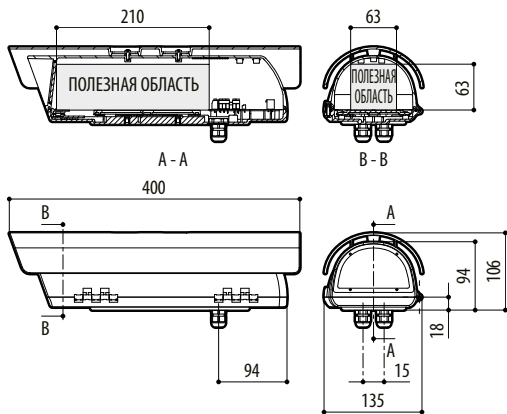

**ЗАПАСНЫЕ ЧАСТИ**

ONPV536A000	Солнцезащитный козырек
DOTHPV02	Кабельные муфты, винты и шайбы для камеры и объектива
ONPV36CS04	Цельная верхняя часть

**УПАКОВКА**

Номер модели	Вес	Размеры (ШxВxД)	Количество штук в коробке
HPV36K1A000B	1,4kg	15.2X14X53cm	10

## ТЕХНИЧЕСКИЕ ЧЕРТЕЖИ

Размеры указаны в миллиметрах.

VERSO COMPACT